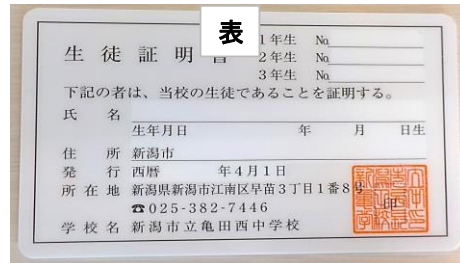

生徒証明書カード携帯してますか??

亀田西中学校では、生徒手帳の代わりに「生徒証明カード」を配付し、卒業まで使用しています！提示すると身分の証明はもちろんのこと、様々なサービスを受けることができます(*^*)常に携帯し、是非ご活用ください！！
途中で紛失した場合は、再度購入していただきます。担任に申し出てください！

生徒身分証明を掲示することでサービスが活用できる(例)

- ・映画
- ・娯楽施設
- ・博物館
- ・美術館
- ・飲食店

1枚180円です！！

AI体温測定器が導入されました！！

昨年度末に「令和3年度学校園における新型コロナウイルス感染症対策事業」として各学校に1台ずつAI体温測定器が導入されました！！
マスクを着けていないと警告が出たり、通り過ぎただけでも体温を測定してくれる優れものです(´Д`)！

学校備え付けのタッチペンについて

タブレット用のタッチペンを個人購入とさせていただいておりますが、授業によっては先が細いペンの方が使いやすいため、先の細いペンを新たに購入してほしい！という要望がありました。校内で検討し、まずは1学級分学校備え付けで公費(市会計)から購入しました!(^^)！