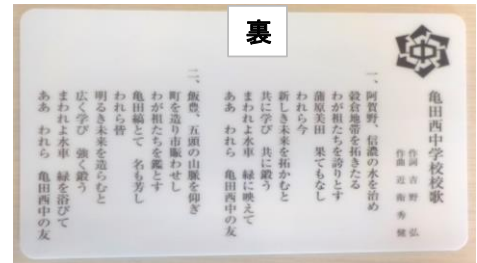

生徒証明書カード携帯してますか??

亀田西中学校では、生徒手帳の代わりに「生徒証明カード」を配付し、卒業まで使用しています！提示すると身分の証明はもちろんのこと、様々なサービスを受けることができます(*^*)常に携帯し、是非ご活用ください！！
途中で紛失した場合は、再度購入していただきます。担任に申し出てください！

生徒身分証明を掲示することでサービスが活用できる(例)

- ・映画
- ・娯楽施設
- ・博物館
- ・美術館
- ・飲食店

1枚180円です！！

AI体温測定器が導入されました！！

昨年度末に「令和3年度学校園における新型コロナウイルス感染症対策事業」として各学校に1台ずつAI体温測定器が導入されました！！
マスクを着けていないと警告が出たり、通り過ぎただけでも体温を測定してくれる優れものです(´Д`)！

学校備え付けのタッチペンについて

タブレット用のタッチペンを個人購入とさせていただいておりますが、授業によっては先が細いペンの方が使いやすいため、先の細いペンを新たに購入してほしい！という要望がありました。校内で検討し、まずは1学級分学校備え付けで公費(市会計)から購入しました!(^^)！